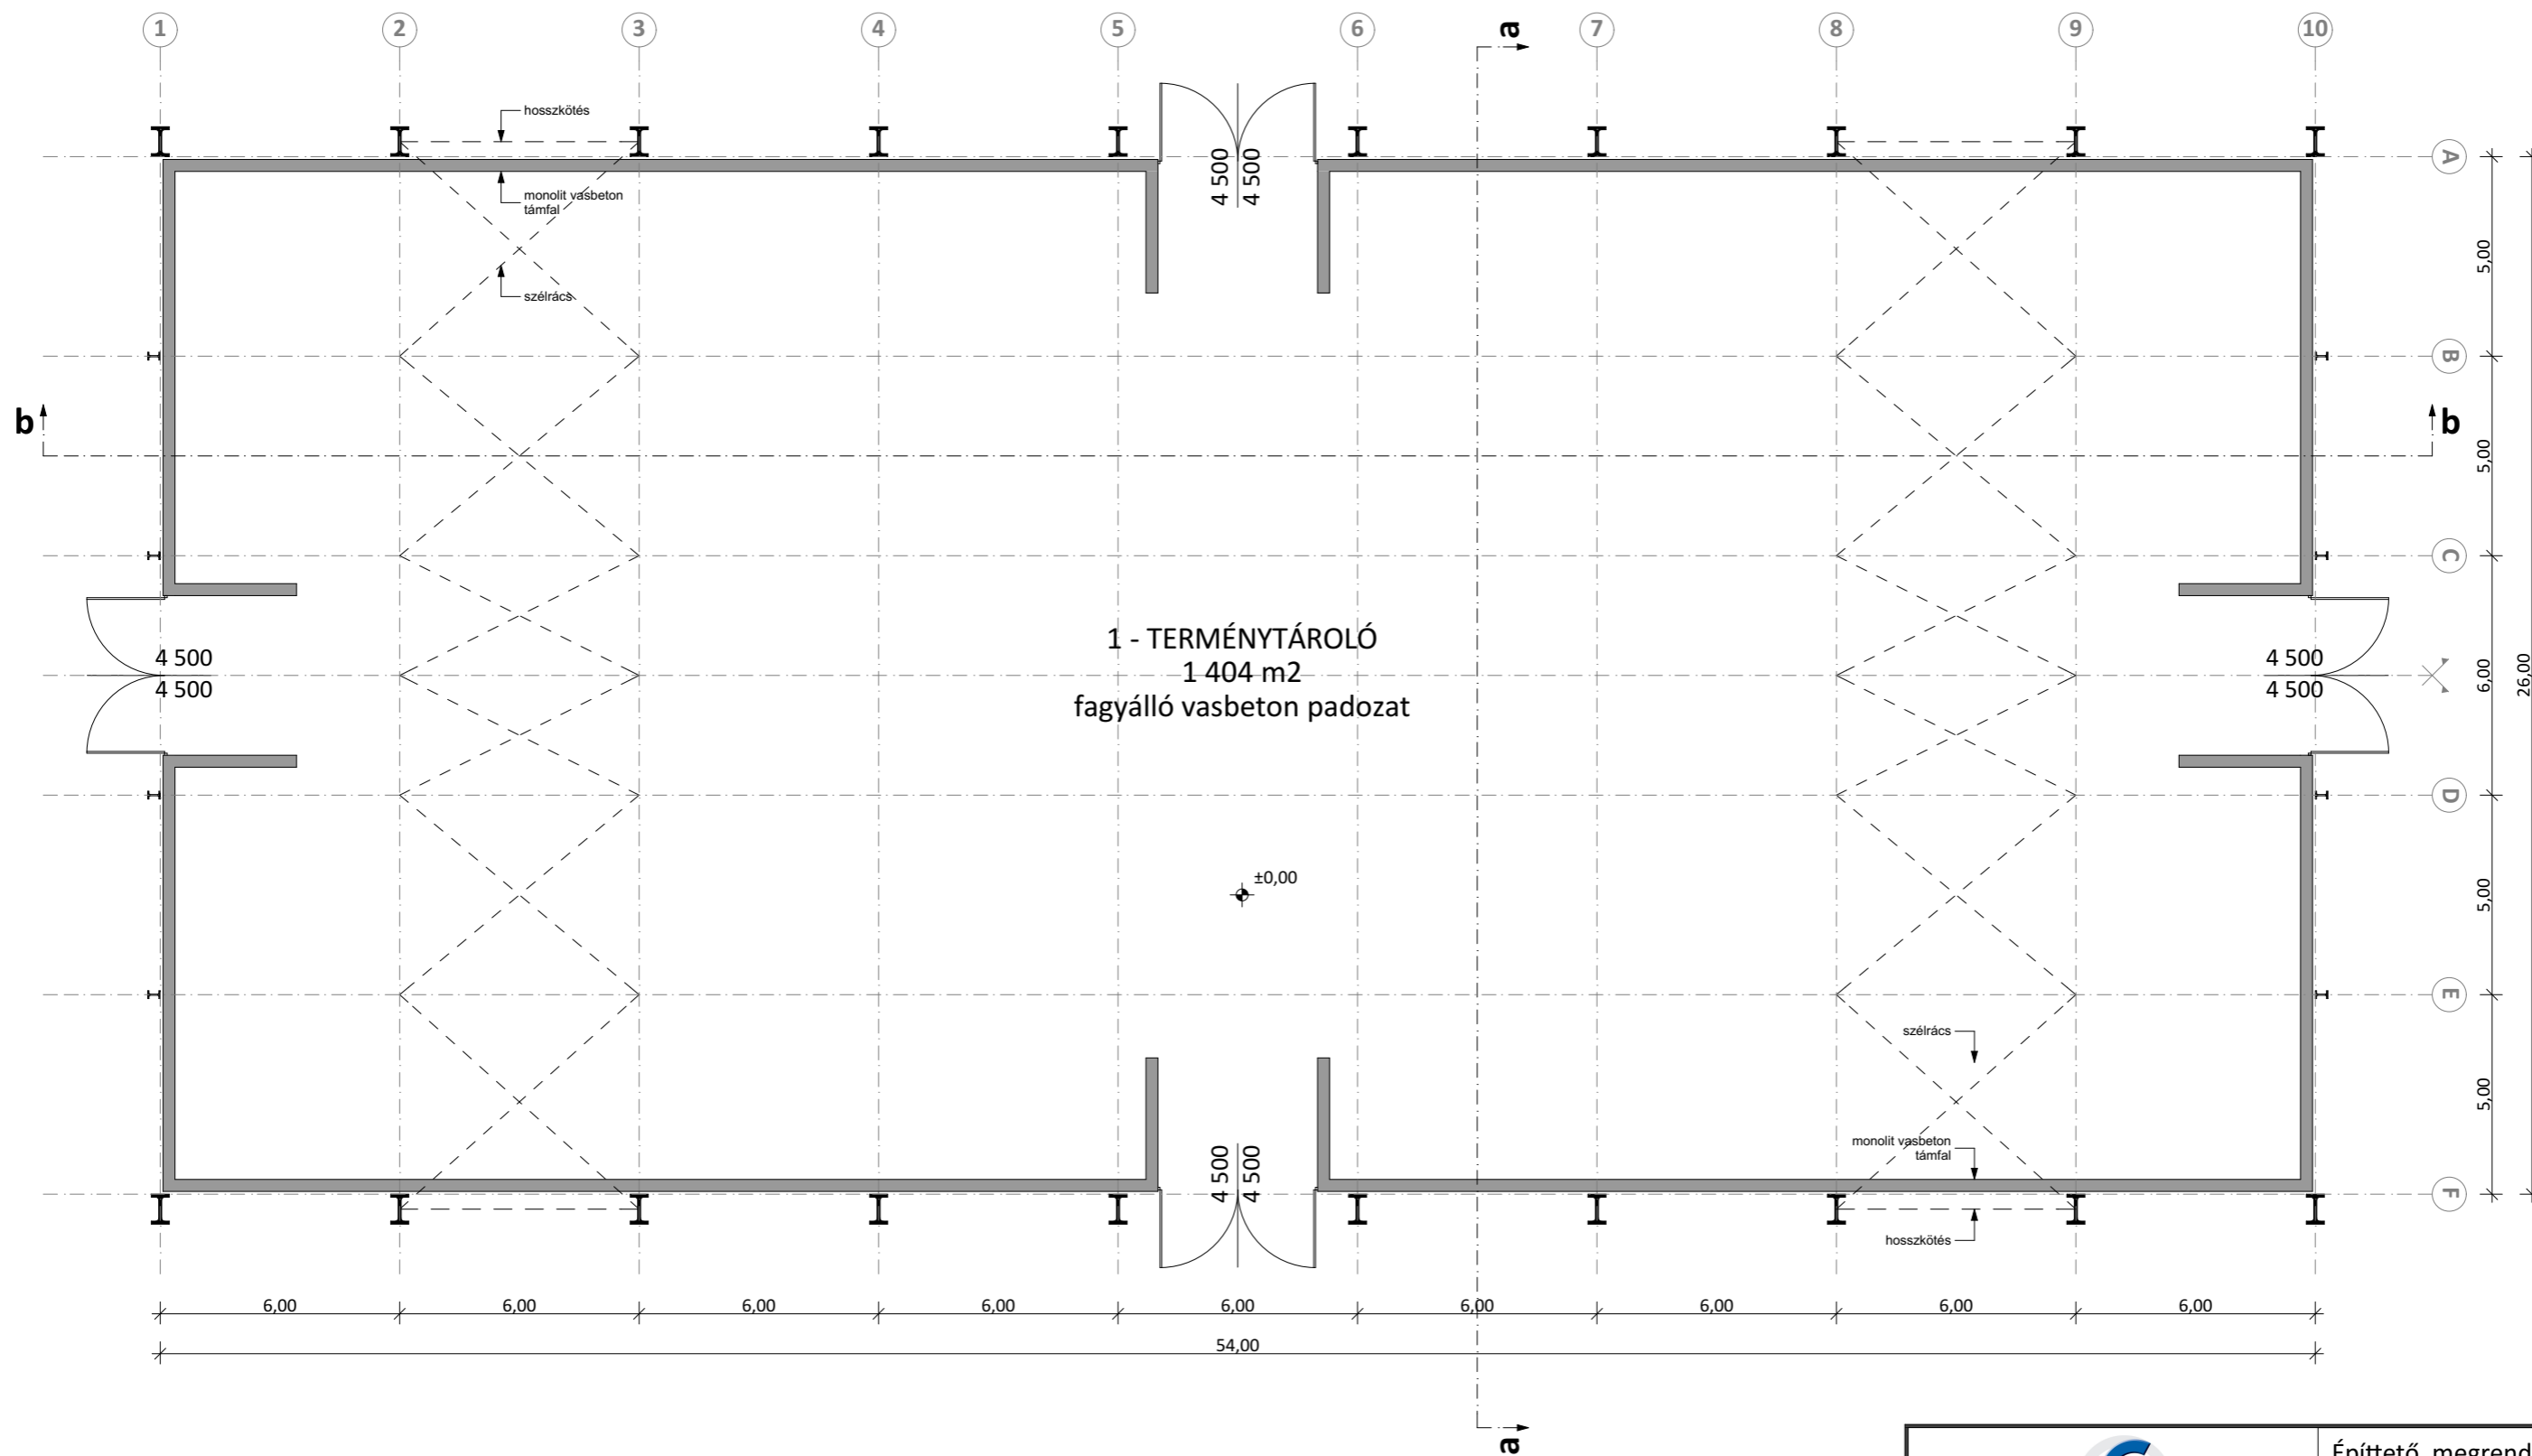

ALAPRAJZ

1 - TERMÉNYTÁROLÓ 1 404 m²
26x54x7,00 m/25 fok

1123 Budapest, Alkotás út 50.
info@swedsteel.hu
www.swedsteel.hu

Építető, megrendelő:

Projekt neve:
TERMÉNYTÁROLÓ (1404 m²)

Projekt száma:

Rajz száma:
T-01

Készítette:

Ellenőrizte:

Rajz neve, méretaránya:
ALAPRAJZ, M=1:100

Dátum: